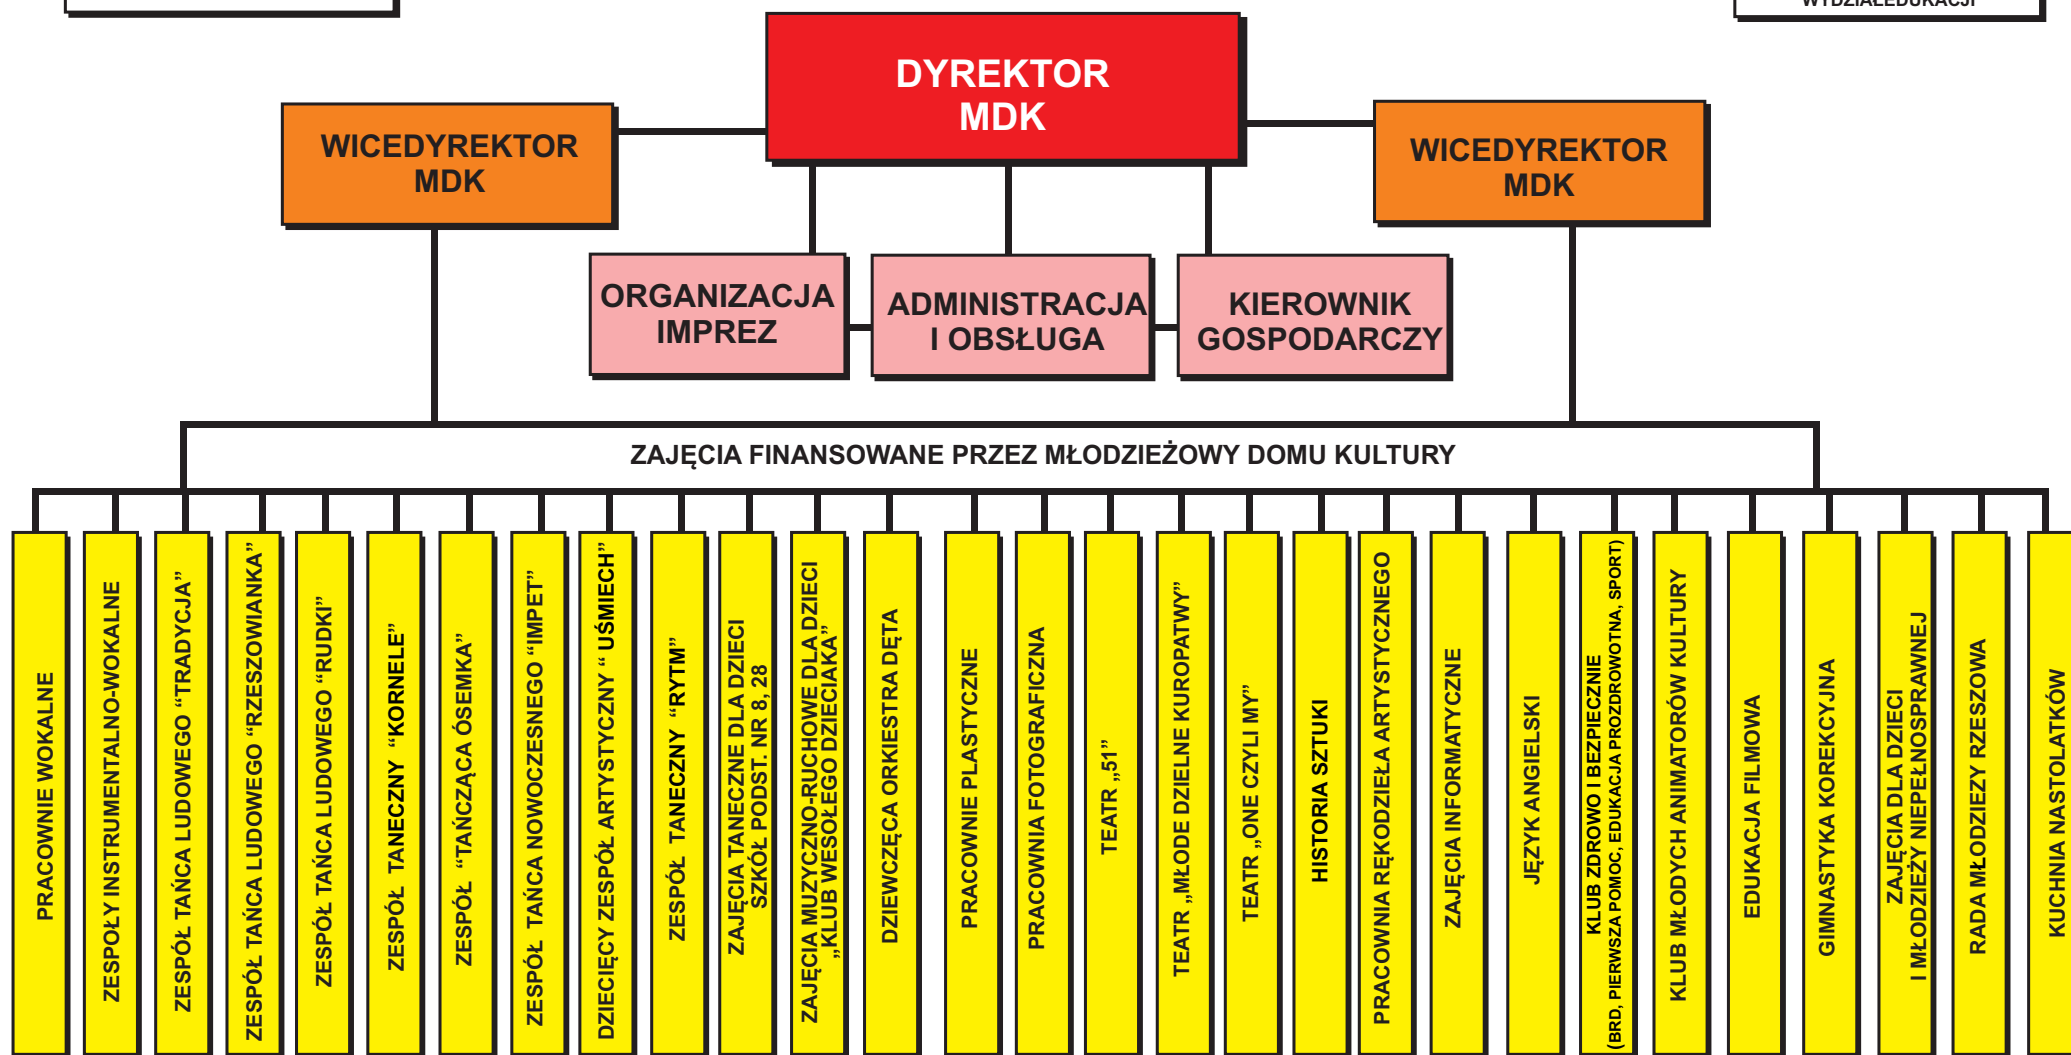

STRUKTURA ORGANIZACYJNA MŁODZIEŻOWEGO DOMU KULTURY W RZESZOWIE

rok szkolny 2013/2014

ORGAN NADZORUJĄCY
KURATORIUM OŚWIATY
W RZESZOWIE

ORGAN PROWADZĄCY
URZĄD MIASTA
RZESZOWA
WYDZIAŁ EDUKACJI

ZAJĘCIA ORGANIZOWANE NA BAZIE MŁODZIEŻOWEGO DOMU KULTURY, FINANSOWANE ZE ŹRÓDEŁ ZEWNĘTRZNYCH

ŚWIETLICA
PROFILAKTYCZNA
STOWARZYSZENIE B-4

ZAJĘCIA DLA SENIORÓW
UNIwersYTET TRZECIEGO WIEKU

SZACHY
DLA NIEDOWIDZĄCYCH

FILIA MIEJSKIEJ
I WOJEWÓDZKIEJ BIBLIOTEKI
PUBLICZNEJ